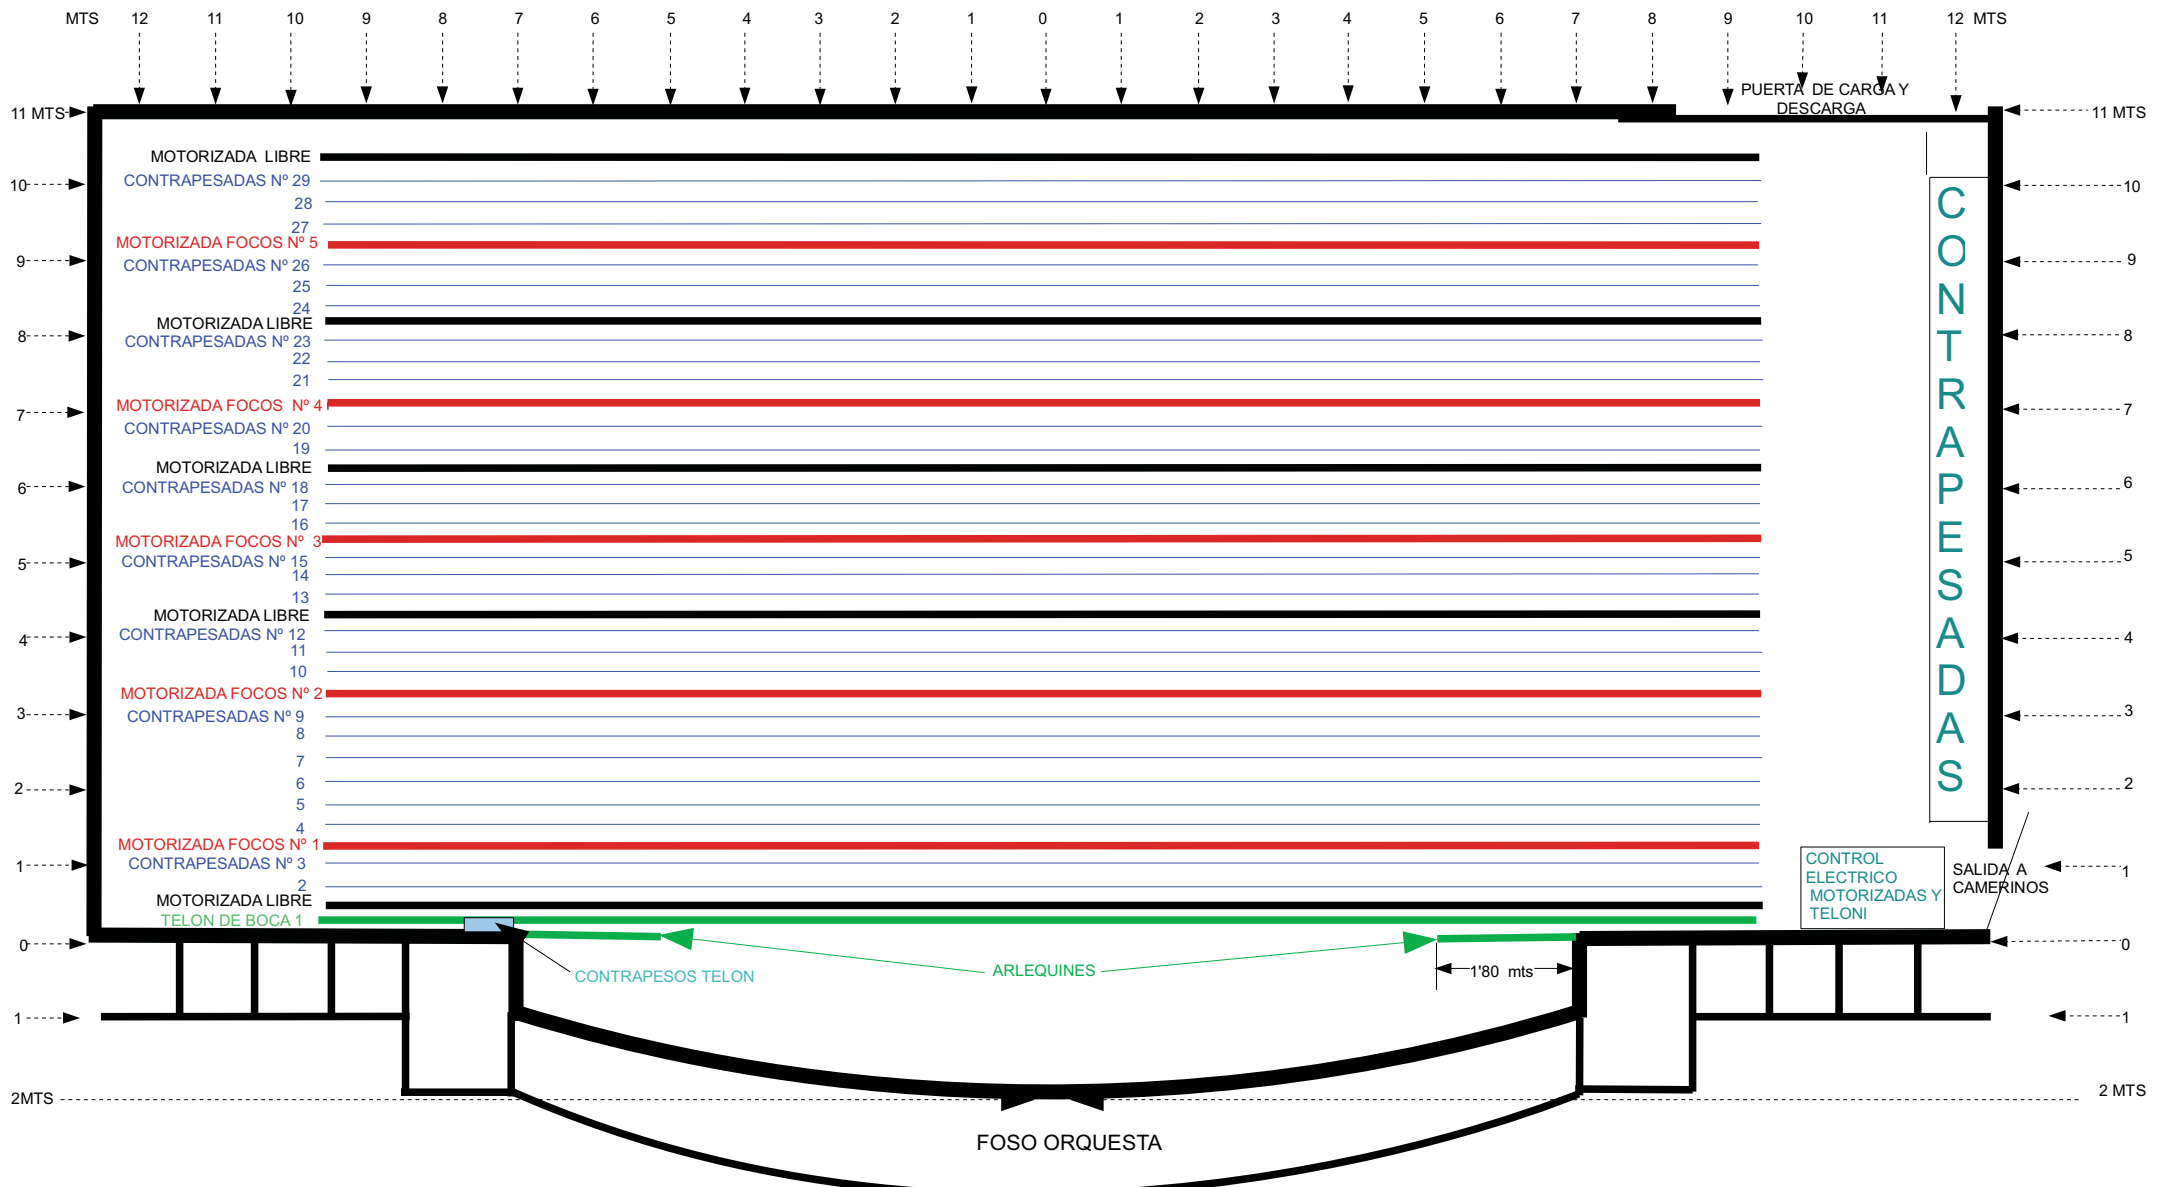

1,82cm

2,87cm

2,89cm

2,89cm

2,89cm

8'66 mt

6,96cm

5'50 mt

PEINE

VARA

EMBOCADURA

TEATRO MUNICIPAL DE HUÉRCAL-OVERA

14'00 mt

5'50 mt

GALERIAS

GALERIAS

## PLANO DE VARAS

TEATRO MUNICIPAL DE  
HUÉRCAL-OVERA

### TEJIDO ESCENICO:

- 1 TELON DE BOCA
- 1 BAMBALINON
- 1 TELON TRASERO
- 4 BAMBALINAS
- 10 PATAS DE 3 mts
- 8 PATAS DE 2 mts
- 1 CICLORAMA BLANCO DE PVC