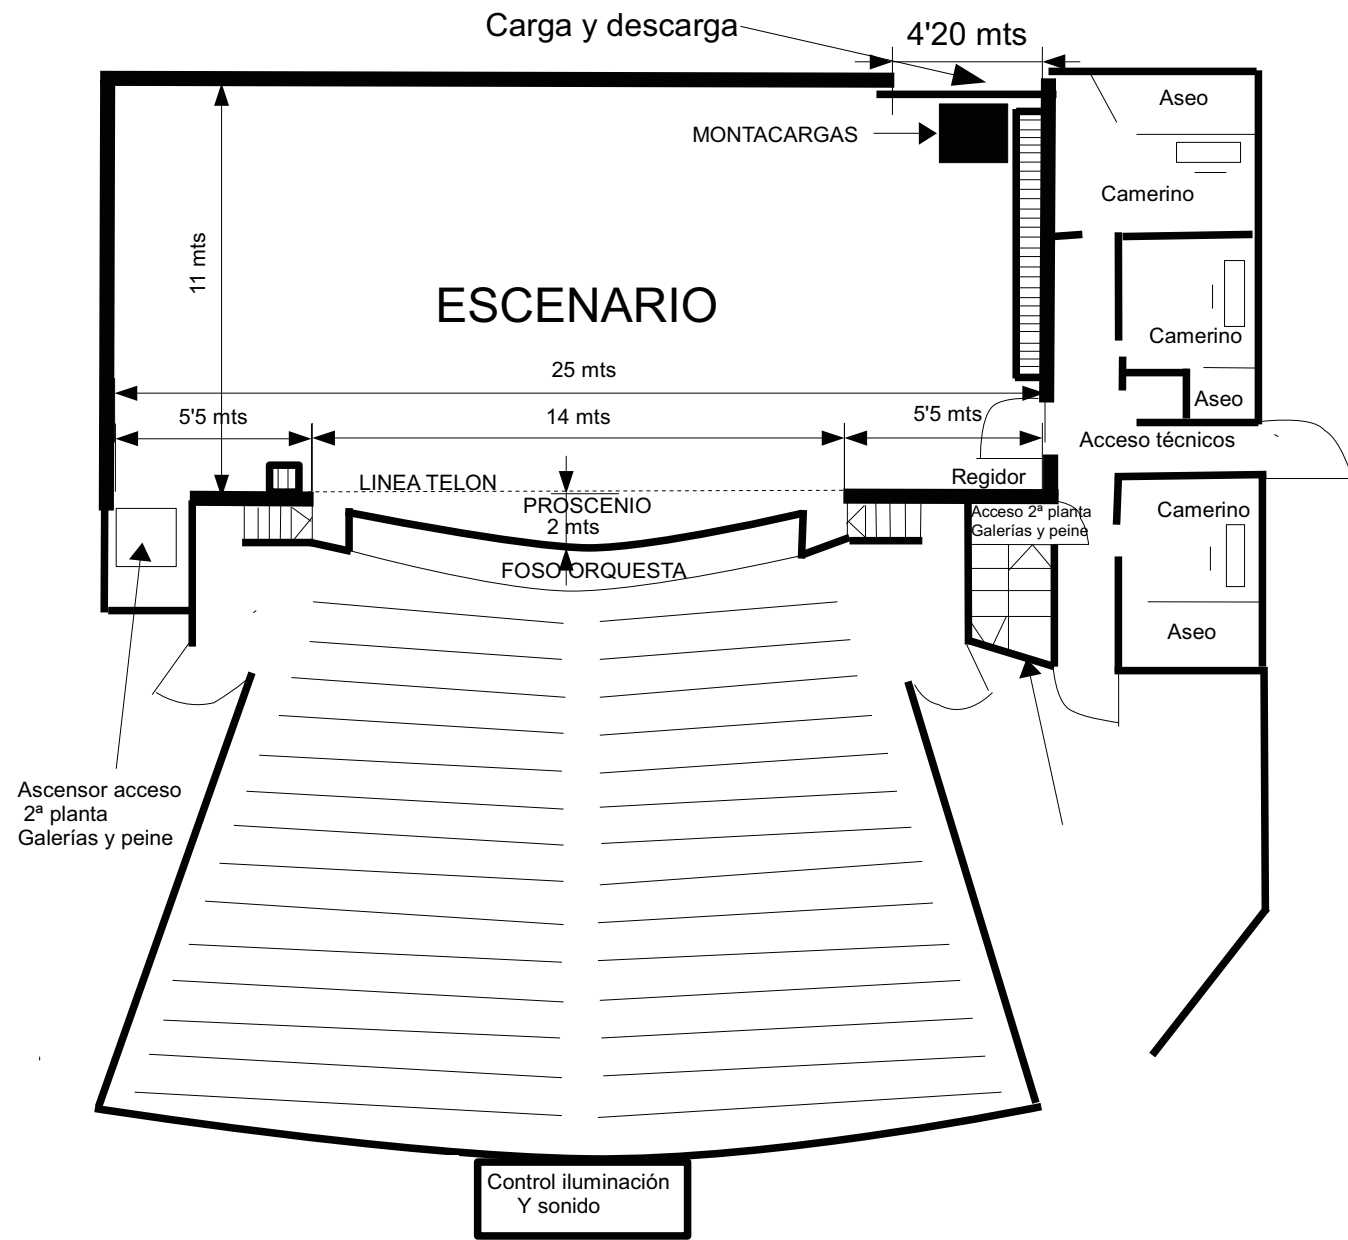

1,82cm

2,87cm

2,89cm

2,89cm

2,89cm

8'66 mt

6,96cm

5'50 mt

PEINE

VARA

EMBOCADURA

TEATRO MUNICIPAL DE HUÉRCAL-OVERA

14'00 mt

5'50 mt

GALERIAS

GALERIAS

### TEJIDO ESCENICO:

- 1 TELON DE BOCA
- 1 BAMBALINON
- 1 TELON TRASERO
- 4 BAMBALINAS
- 10 PATAS DE 3 mts
- 8 PATAS DE 2 mts
- 1 CICLORAMA BLANCO DE PVC