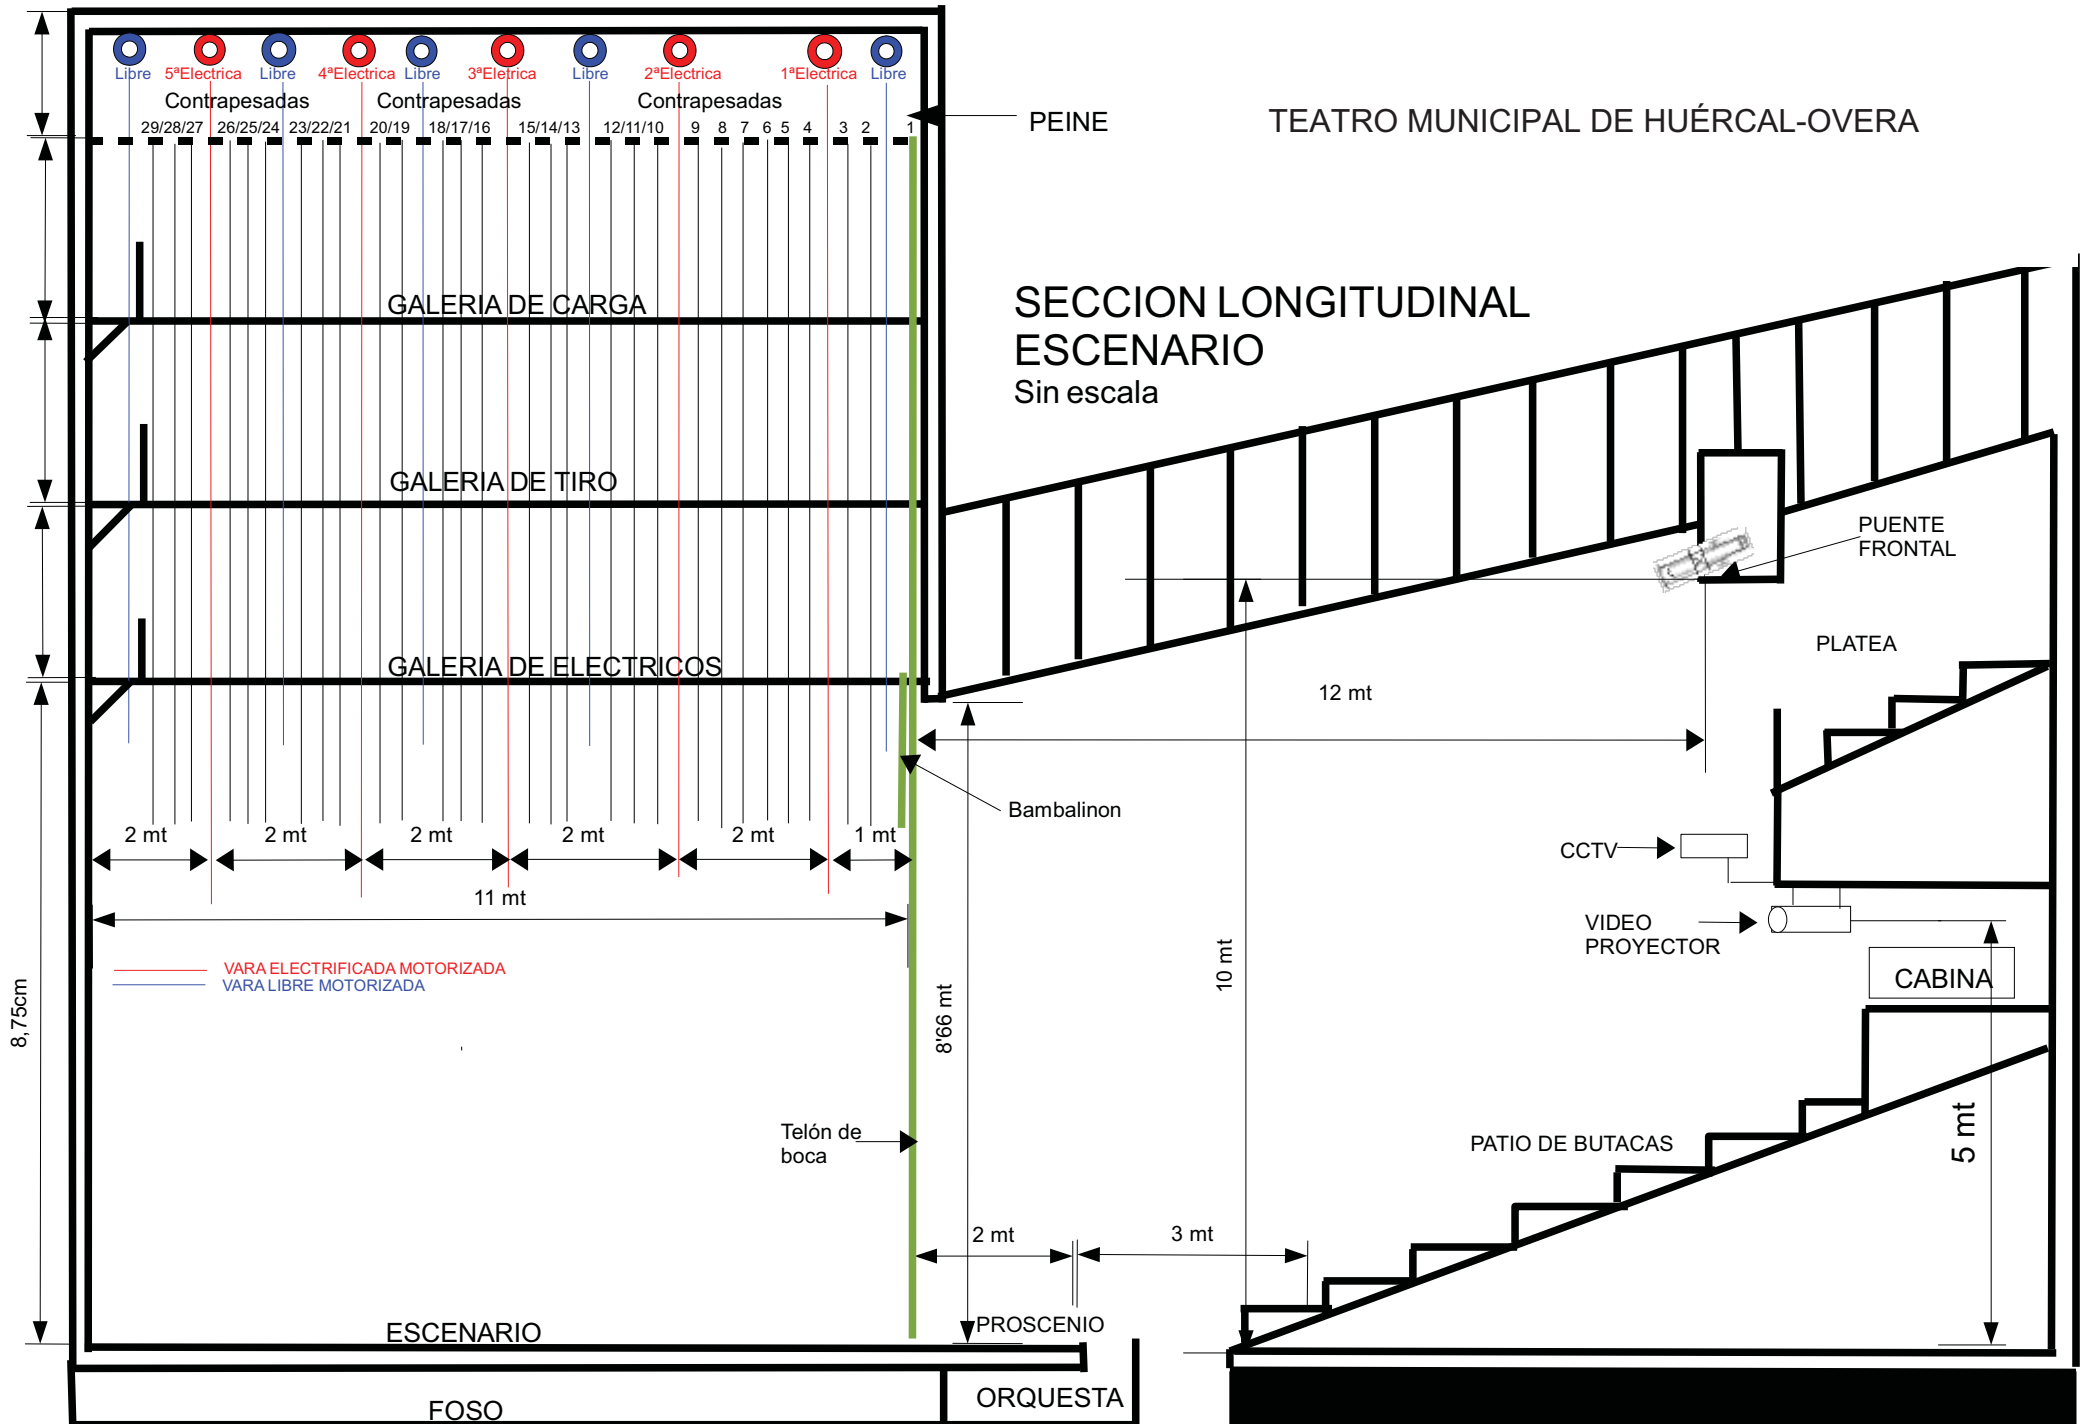

PEINE

VARA

EMBOCADURA

TEATRO MUNICIPAL DE HUÉRCAL-OVERA

14'00 mt

5'50 mt

GALERIAS

GALERIAS

TEATRO MUNICIPAL DE HUÉRCAL-OVERA

**PLANTA ESCENARIO ACOTADO**  
Sin escala

## PLANO DE VARAS

TEATRO MUNICIPAL DE  
HUÉRCAL-OVERA

### TEJIDO ESCENICO:

- 1 TELON DE BOCA
- 1 BAMBALINON
- 1 TELON TRASERO
- 4 BAMBALINAS
- 10 PATAS DE 3 mts
- 8 PATAS DE 2 mts
- 1 CICLORAMA BLANCO DE PVC